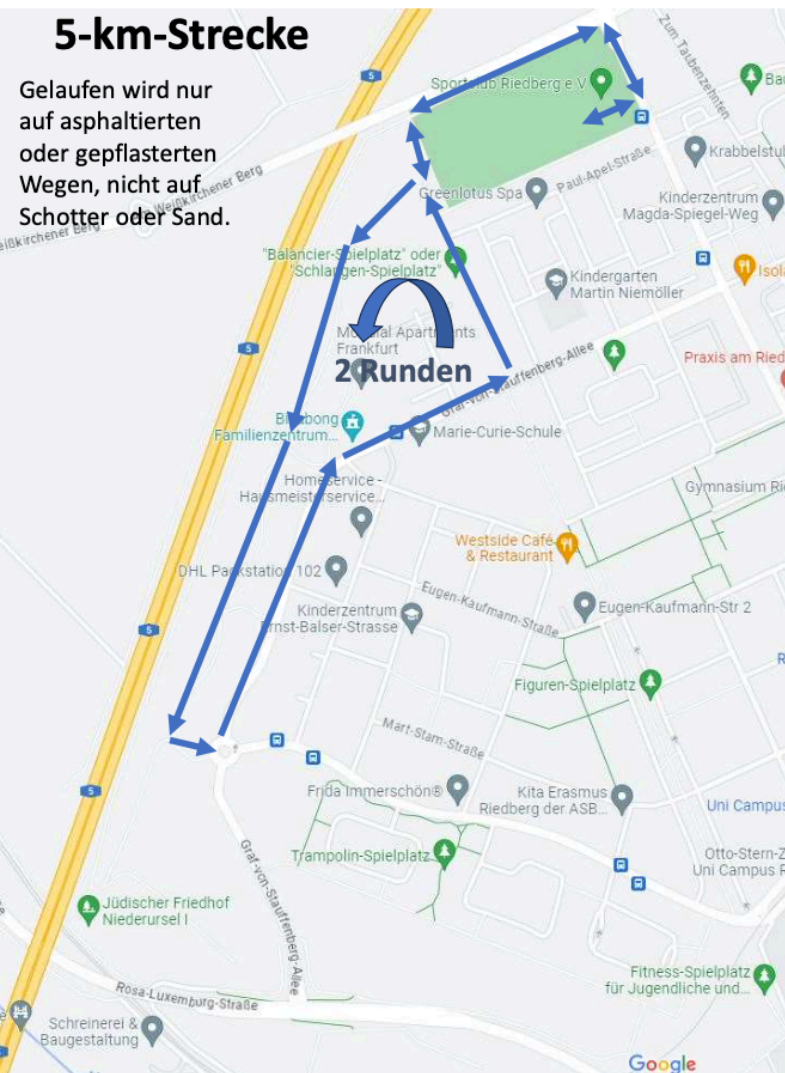

Zipfelmützenlauf SC Riedberg 2023

03.12.2023

Startzeiten:

Bambinis: 10:00 Uhr

Schüler: 10:15 Uhr

Bitte spätestens 15 Minuten vor der entsprechenden Laufzeit anwesend sein.

10km- Lauf: 11:15 Uhr

5km- Lauf: 11:45 Uhr

Nummernausgabe:

02.12.2023 10:00-12:00 Uhr

03.12.2023 ab 9:00 Uhr

Bambini- Lauf: Einen Finnenbahn

Schüler- Lauf: Drei Finnenbahnen

5-km-Strecke

Gelaufen wird nur auf asphaltierten oder gepflasterten Wegen, nicht auf Schotter oder Sand.

10-km-Strecke

Gelaufen wird nur auf asphaltierten oder gepflasterten Wegen, nicht auf Schotter oder Sand.